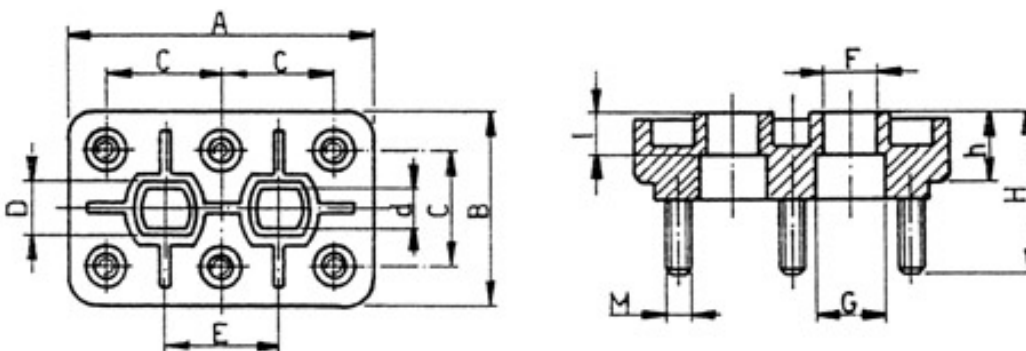

INVERSIONES VIGLE, C. A.
 Las Mayas, Vía La Mariposa,
 Galpón 6, Caracas 1091, Venezuela.
 Telefax: + 58 – 212 – 6824066.

BORNERAS COMPLETAS

Gama T.B.

Presentación: Todas las borneras se suministran con arandelas, puentes y tuercas correspondientes en latón.

T.B.	A	B	C	D	d	E	F	G	H	h	I	M
3	40	25	15	8.5	4	12-18	7.0	8.5	20	10	5	M3
4	50	32	18	8.0	4.5	15-21	6.0	9.5	22	10	6	M4
5	56	36	20	9.5	5.5	16-23	7.5	11.5	27	11	8	M5
6	70	45	25	10.5	6.5	23-28	9.5	13.0	31	13	9	M6
8	95	60	35	16.0	7.5	29-39	12.0	19.0	47	20	14	M8
10	115	70	45	24.0	10.0	40-47	14.0	19.0	50	19	14	M10
12	125	80	45	16.0	11.0	40-49	15.0	21.0	58	22	15	M12
14	145	90	54	24.0	14.0	45-61	22.0	32.0	67	28	17	M14
16	165	100	62	23.0	13.0	52-74	23.0	30.0	78	35	28	M16
20	240	150	90	30.0	17.0	84-95	22.0	35.0	105	43	32	M20